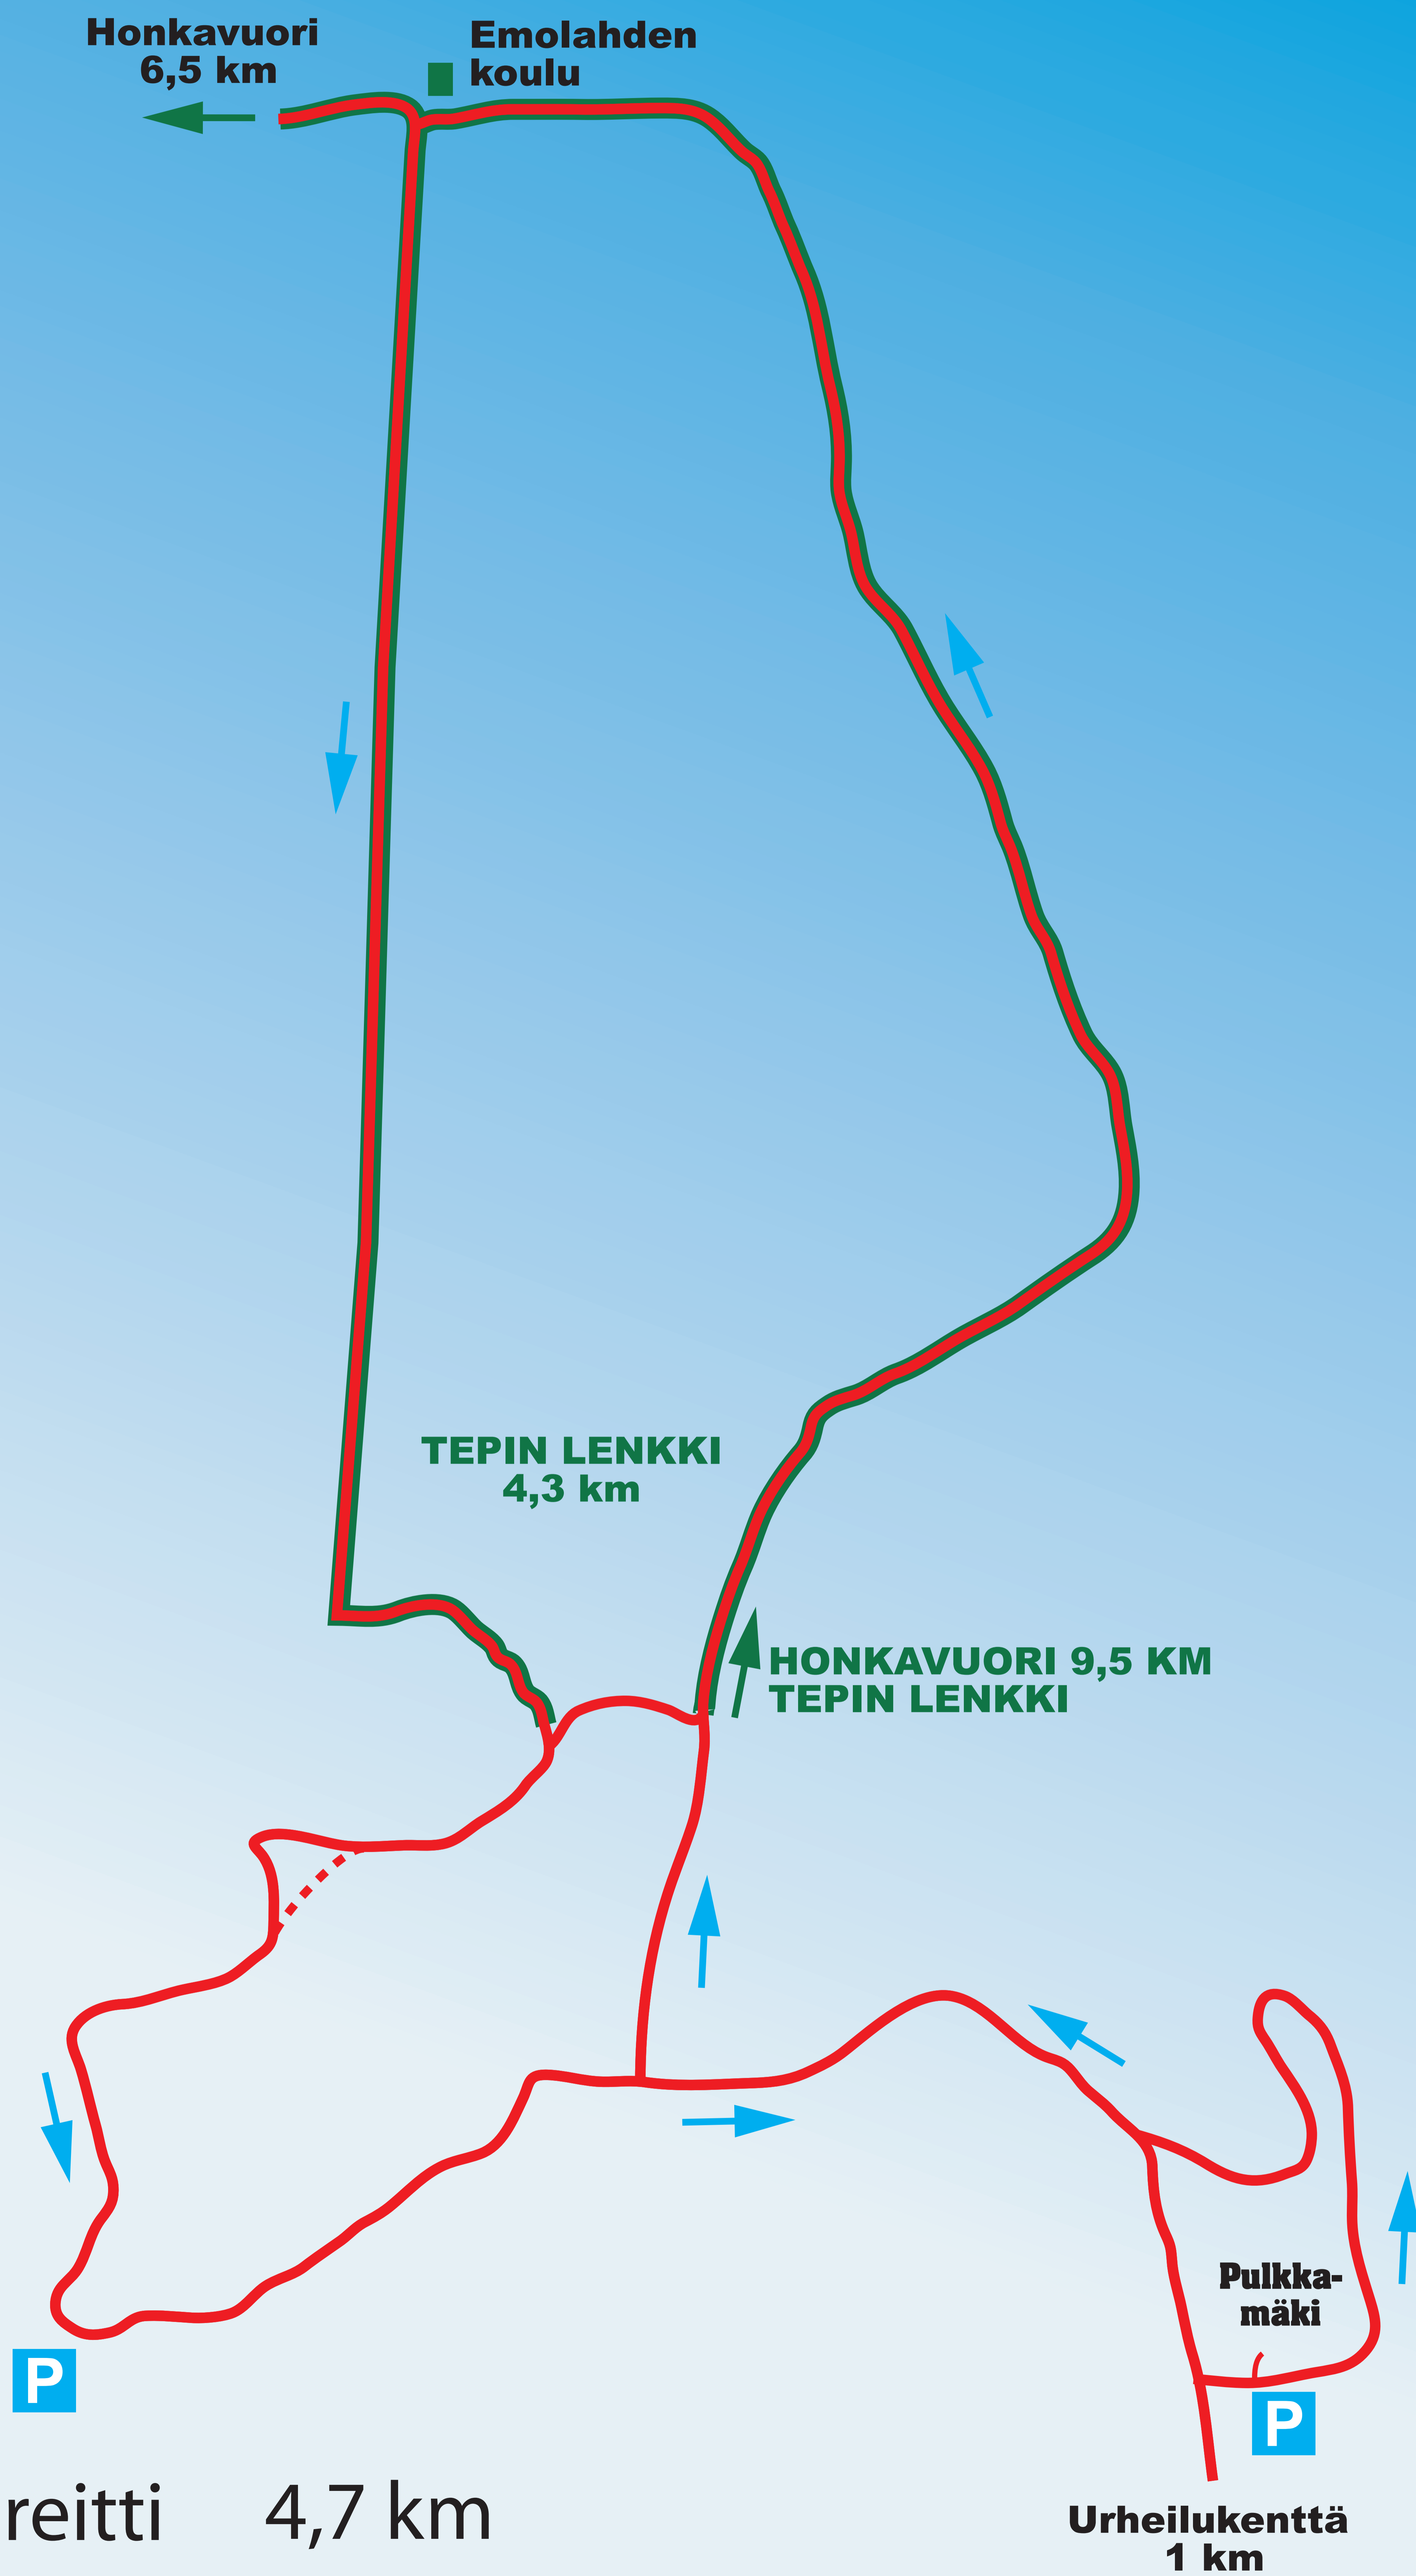

Pellikan ulkoilualue

Pellikan reitti 4,7 km
Tepin lenkki 9 km
Honkavuorelle 11 km

Urheilukenttä
1 km