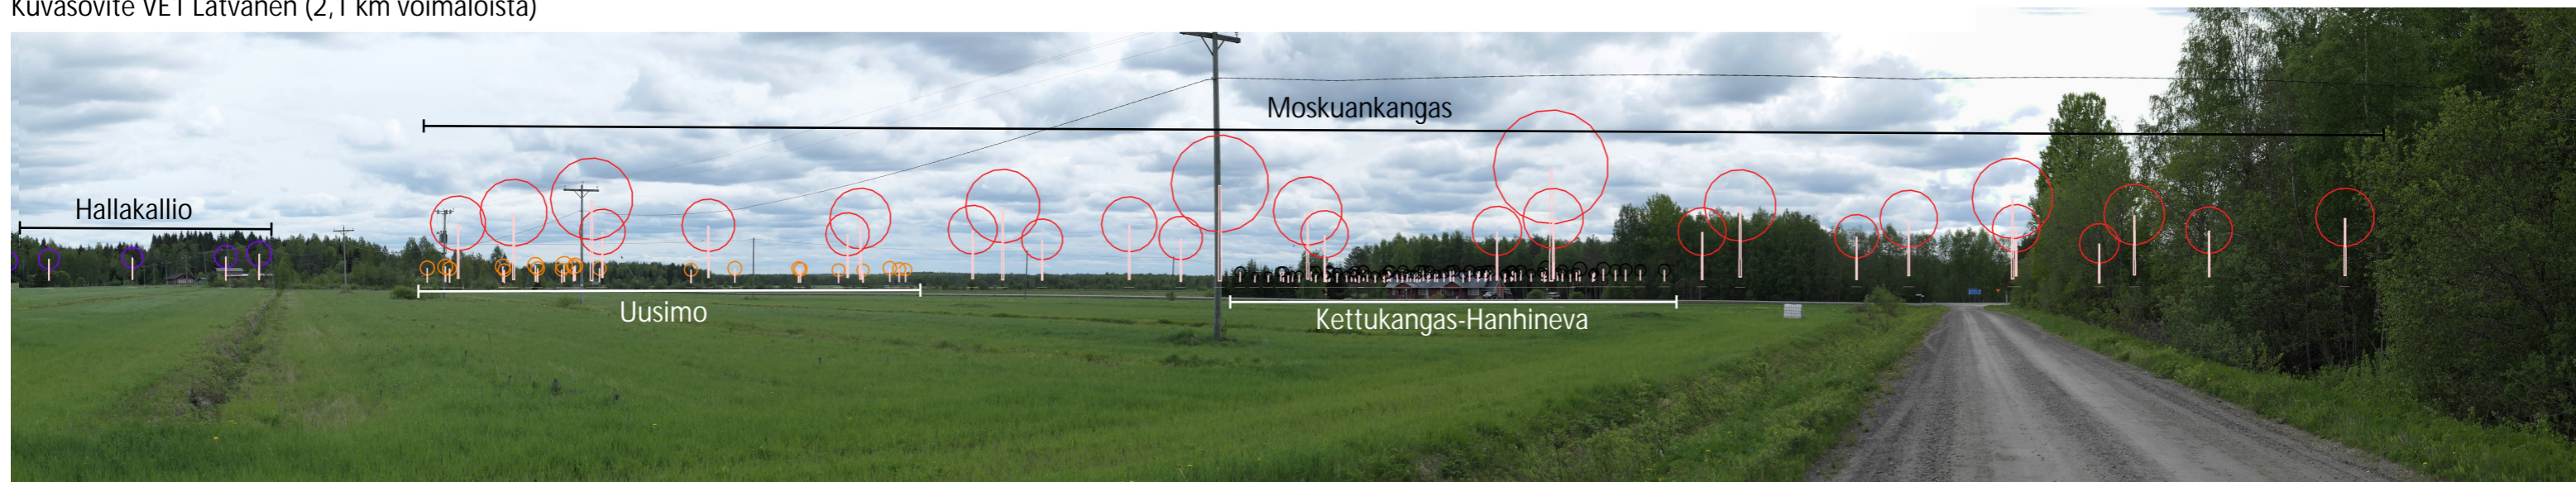

Kuvauspiste 1. Yhteisvaikutukset, Latvanen (2,1 / 2,1 km voimaloista)

Kuvasovite VE1 Latvanen (2,1 km voimaloista)

Havainnekuva VE1 Latvanen (2,1 km voimaloista)

Yökuvaa VE1 Latvanen (2,1 km voimaloista)

Kuvasovite VE2 Latvanen (2,1 km voimaloista)

Havainnekuva VE2 Latvanen (2,1 km voimaloista)

Yökuva VE2 Latvanen (2,1 km voimaloista)