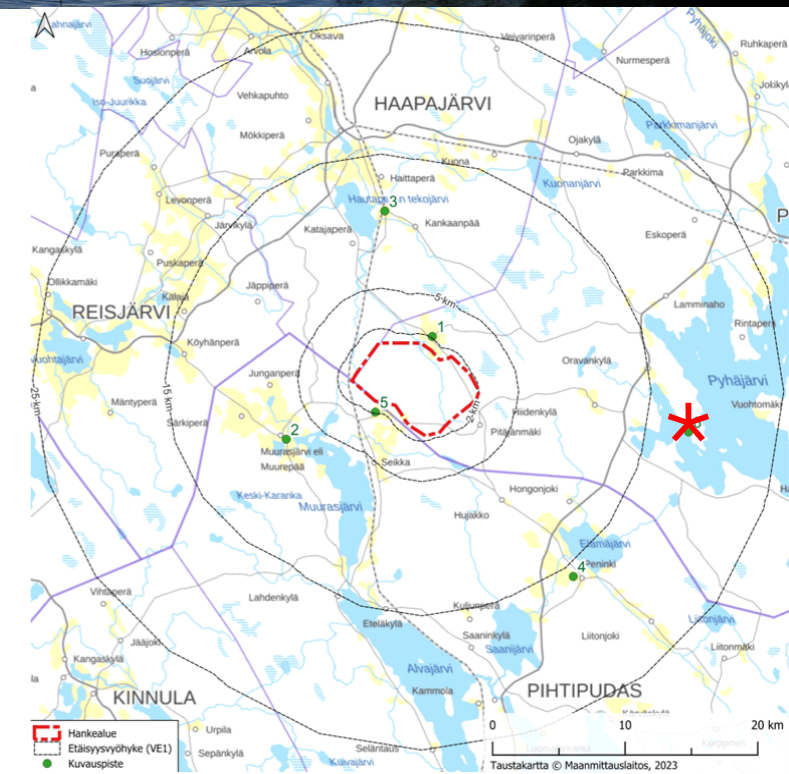

Kuvauspiste 6. Pyhäjärvi (18 / 19,2 km voimaloista)

Kuvasovite VE1 Pyhäjärvi (18 km voimaloista)

Tarkennus edellisen kuvan kuvasovitteesta

Havainnekuva VE1 Pyhäjärvi (18 km voimaloista)

Tarkennus edellisen kuvan havainnekuvasta

Kuvasovite VE2 Pyhäjärvi (19,2 km voimaloista)

Tarkennus edellisen kuvan kuvasovitteesta

Havainnekuva VE2 Pyhäjärvi (19,2 km voimaloista)

Tarkennus edellisen kuvan havainnekuvasta

Yökuva VE1 Pyhäjärvi (18 km voimaloista)

Tarkennus edellisen kuvan yökuvasta

Yökuva VE2 Pyhäjärvi (19,2 km voimaloista)

Tarkennus edellisen kuvan yökuvasta