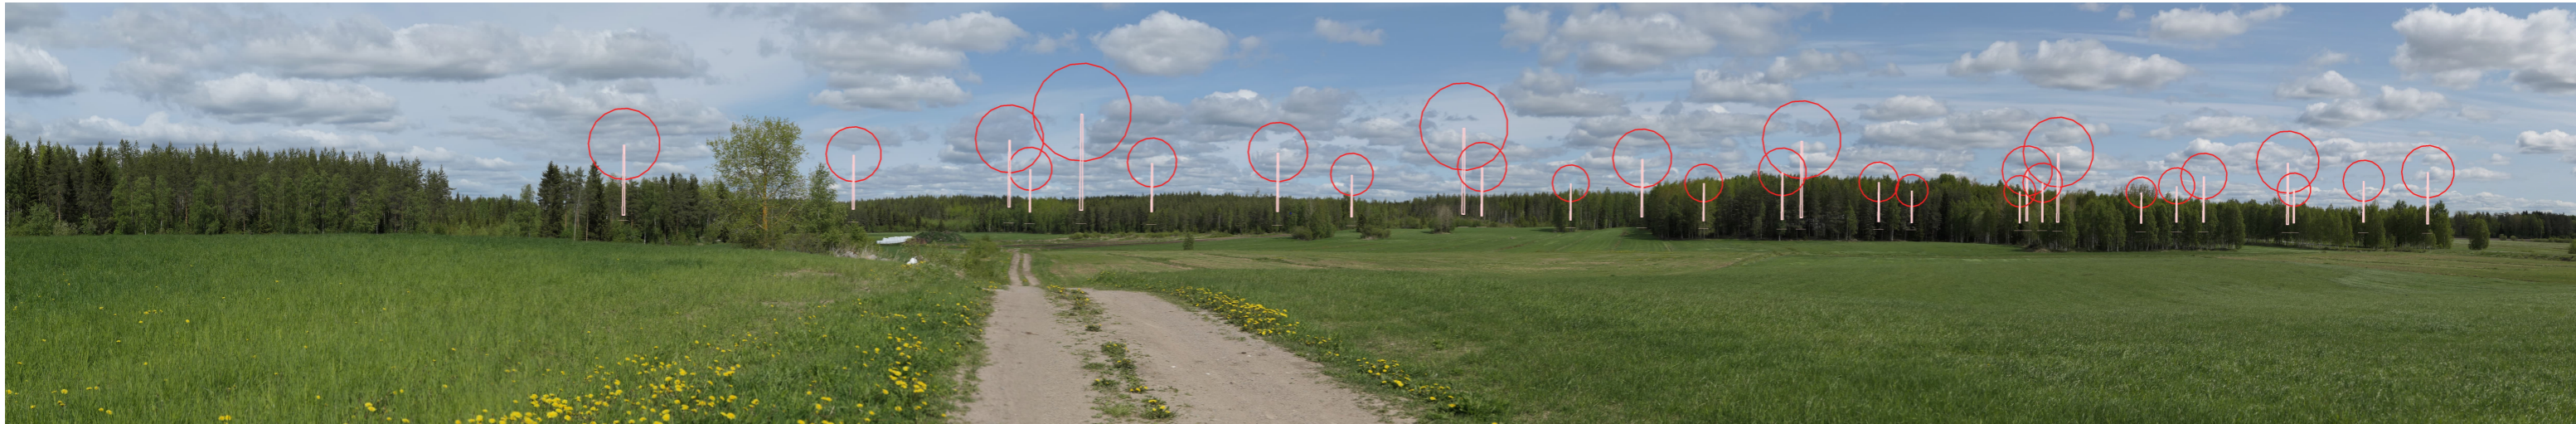

# Kuvauspiste 5. Kojola (1,9 / 1,9 km voimaloista)

Kuvasovite VE1 Kojola (1,9 km voimaloista)

Havainnekuva VE1 Kojola (1,9 km voimaloista)

Kuvasovite VE2 Kojola (1,9 km voimaloista)

Havainnekuva VE2 Kojola (1,9 km voimaloista)

Yökuva VE1 Kojola (1,9 km voimaloista)

Yökuva VE2 Kojola (1,9 km voimaloista)