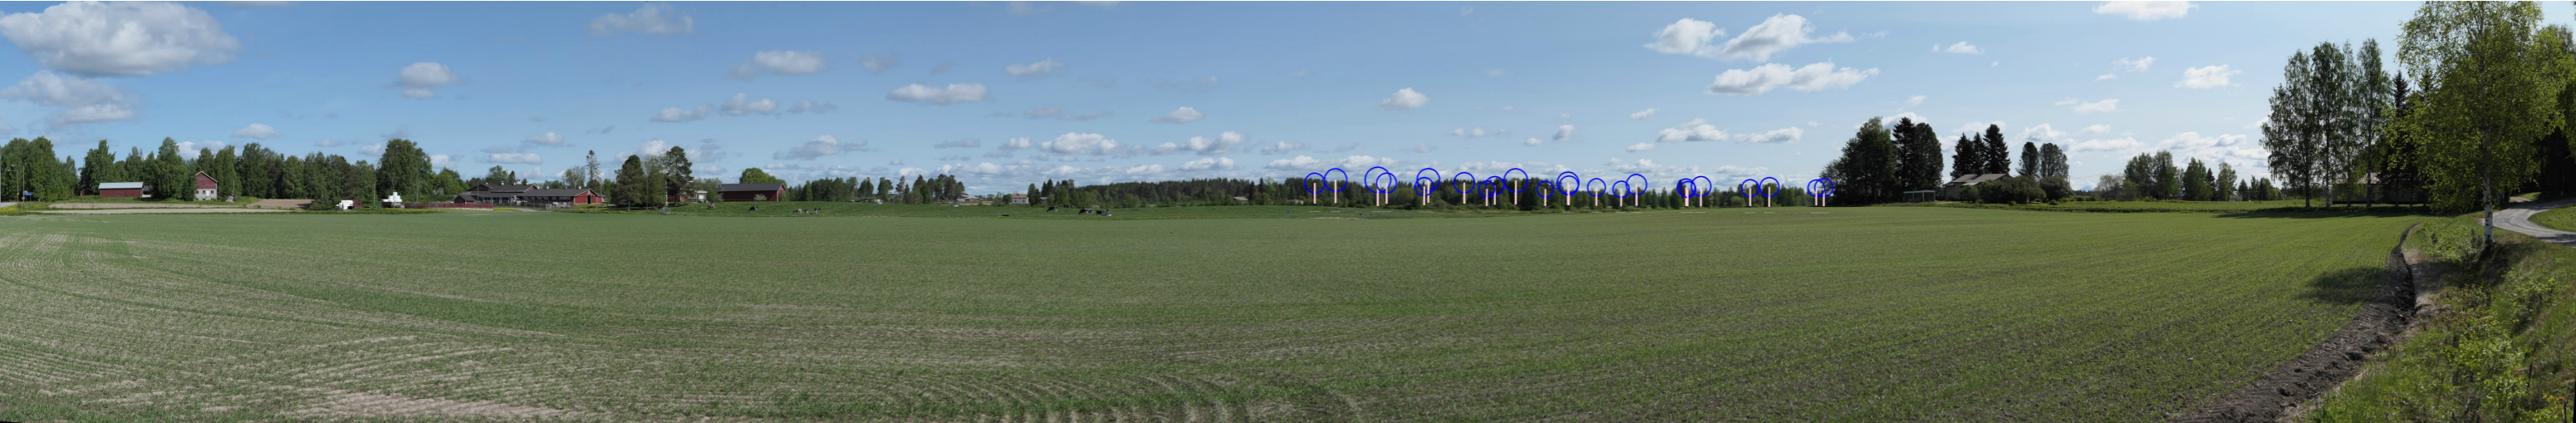

Kuvauspiste 2. Muurasjärvi (7,4 / 7,4 km voimaloista)

Kuvasovite VE1 Muurasjärvi (7,4 km voimaloista)

Tarkennus edellisen kuvan kuvasovitteesta

Havainnekuva VE1 Muurasjärvi (7,4 km voimaloista)

Tarkennus edellisen kuvan havainnekuvasta

Kuvasovite VE2 Muurasjärvi (7,4 km voimaloista)

Tarkennus edellisen kuvan kuvasovitteesta

Havainnekuva VE2 Muurasjärvi (7,4 km voimaloista)

Tarkennus edellisen kuvan havainnekuvasta

Yökuva VE1 Muurasjärvi (7,4 km voimaloista)

Tarkennus edellisen kuvan yökuvasta

Yökuva VE2 Muurasjärvi (7,4 km voimaloista)

Tarkennus edellisen kuvan yökuvasta