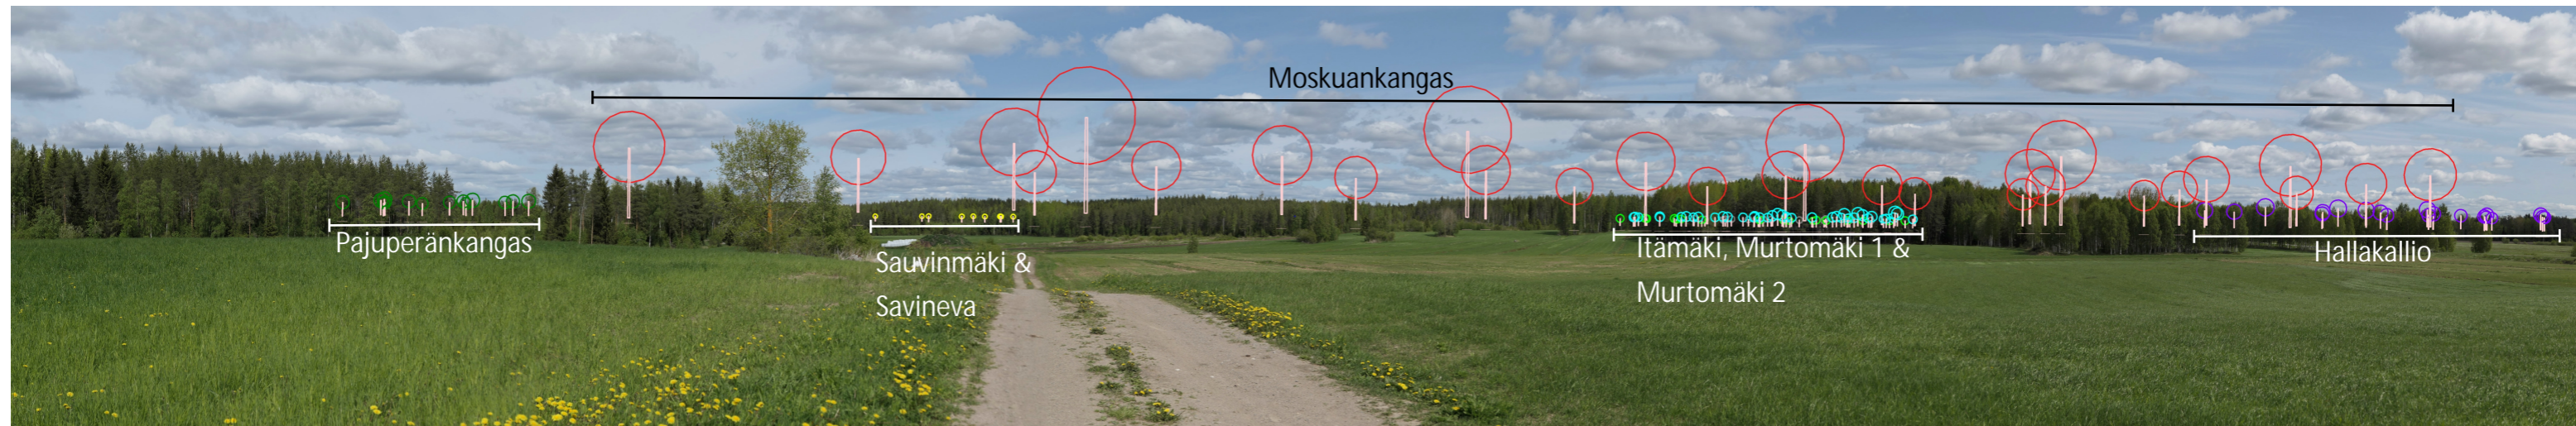

Kuvauspiste 5. Yhteisvaikutukset, Kojola (1,9 / 1,9 km voimaloista)

Kuvasovite VE1 Kojola (1,9 km voimaloista)

Havainnekuva VE1 Kojola (1,9 km voimaloista)

Yökuva VE1 Kojola (1,9 km voimaloista)

Kuvasovite VE2 Kojola (1,9 km voimaloista)

Havainnekuva VE2 Kojola (1,9 km voimaloista)

Yökuva VE2 Kojola (1,9 km voimaloista)