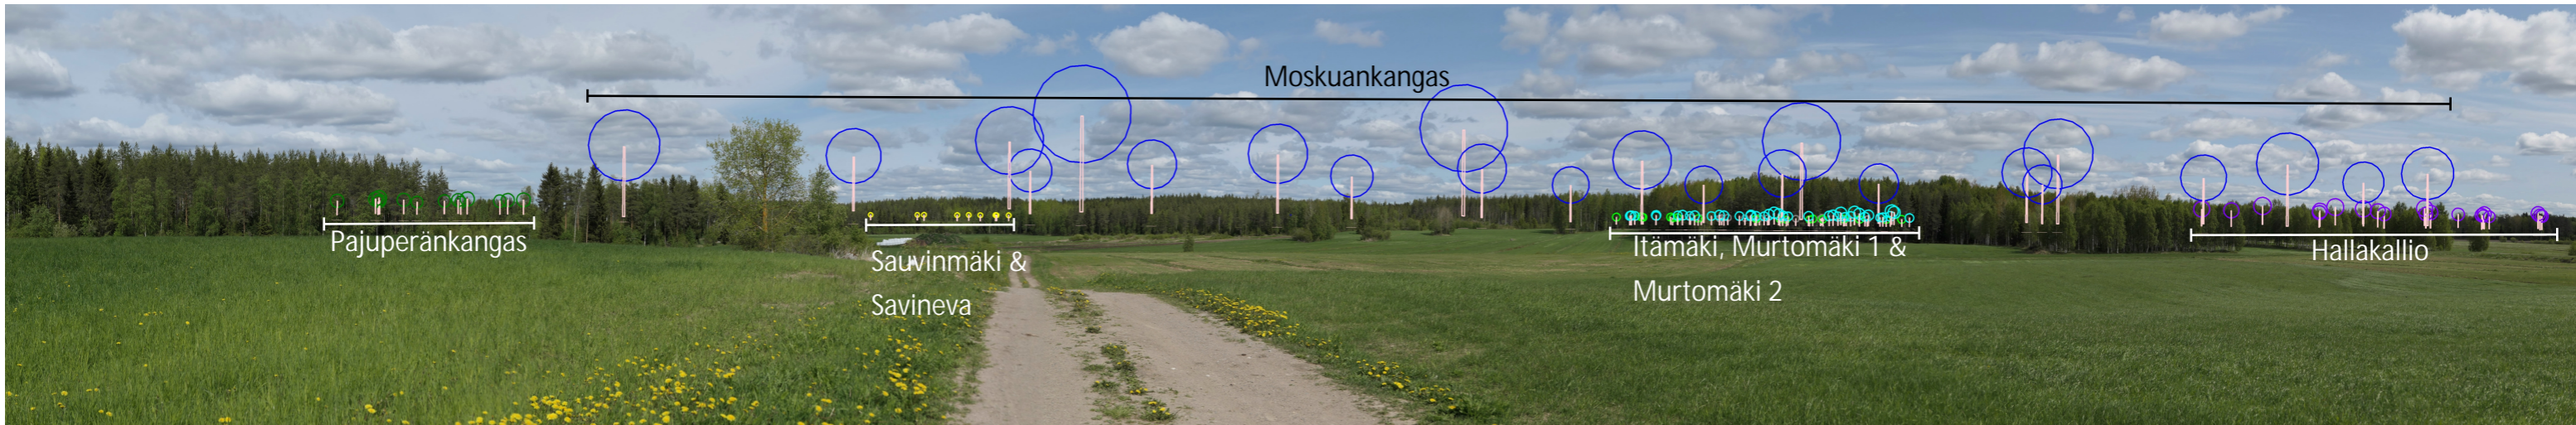

Kuvauspiste 5. Yhteisvaikutukset, Kojola (1,9 / 1,9 km voimaloista)

Kuvasovite VE1 Kojola (1,9 km voimaloista)

Havainnekuva VE1 Kojola (1,9 km voimaloista)

Yökuva VE1 Kojola (1,9 km voimaloista)

Kuvasovite VE2 Kojola (1,9 km voimaloista)

Havainnekuva VE2 Kojola (1,9 km voimaloista)

Yökuva VE2 Kojola (1,9 km voimaloista)