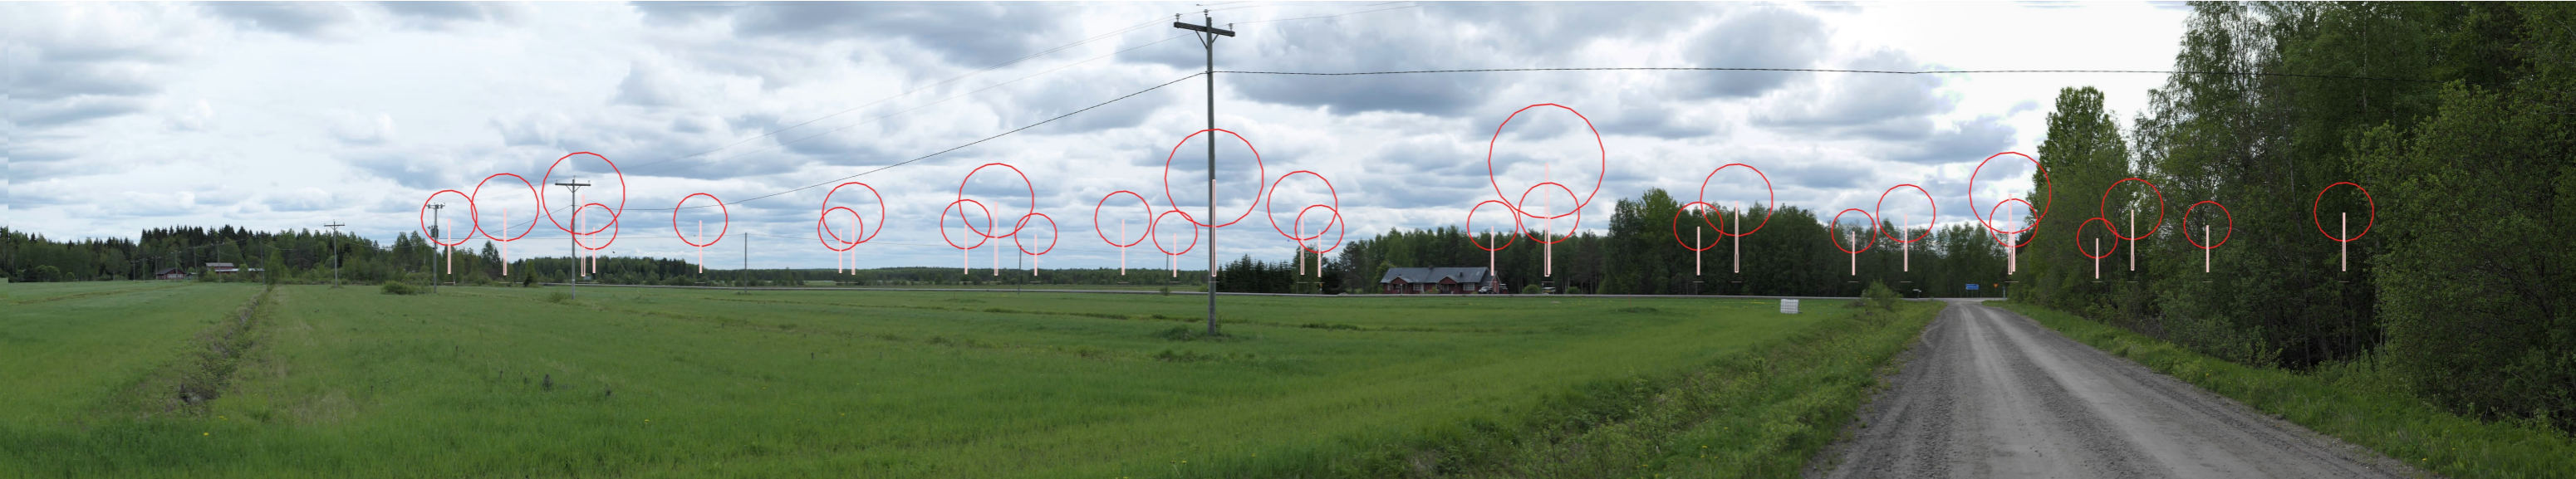

# Kuvauspiste 1. Latvanen (2,1 / 2,1 km voimaloista)

Kuvasovite VE1 Latvanen (2,1 km voimaloista)

Havainnekuva VE1 Latvanen (2,1 km voimaloista)

Kuvasovite VE2 Latvanen (2,1 km voimaloista)

Havainnekuva VE2 Latvanen (2,1 km voimaloista)

Yökuva VE1 Latvanen (2,1 km voimaloista)

Yökuva VE2 Latvanen (2,1 km voimaloista)